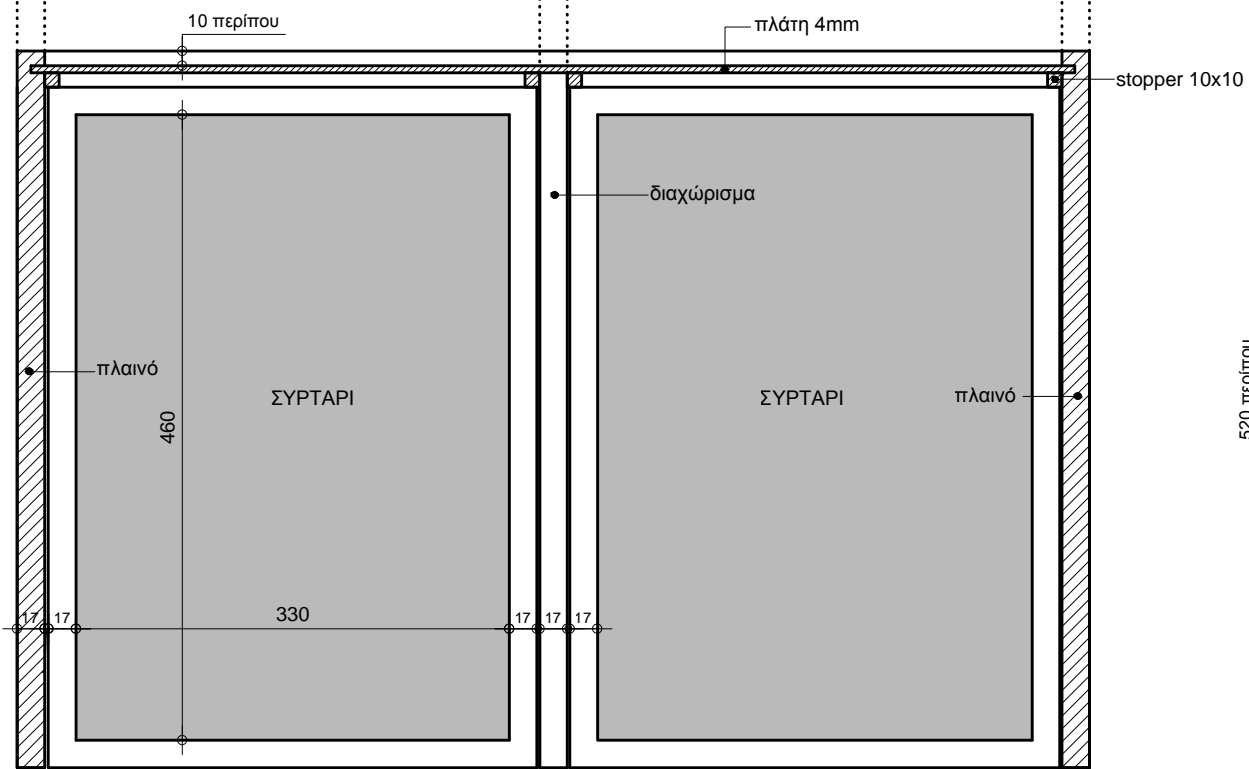

ΚΤΙΡΙΑΚΕΣ ΥΠΟΔΟΜΕΣ Α.Ε. ΓΕΝΙΚΗ ΔΙΕΥΘΥΝΣΗ ΕΡΓΩΝ ΔΙΕΥΘΥΝΣΗ ΣΥΜΒΑΣΕΩΝ ΕΡΓΩΝ & ΠΡΟΜΗΘΕΙΩΝ	ΧΑΡΤΟΘΗΚΗ ΝΗΠΙΑΓΩΓΕΙΟΥ (12 συρταριών)		
	ΘΕΩΡΗΘΗΚΕ	αριθμός σχεδίου Ξ-ΧΡΝΓ	1/2
ΤΜΗΜΑ ΠΡΟΜΗΘΕΙΩΝ ΕΞΟΠΛΙΣΜΟΥ ΠΑΙΔΕΙΑΣ		ΗΜΕΡΟΜΗΝΙΑ: 2017	ΤΡΟΠΟΠΟΙΗΣΕΙΣ :
		ΚΛΙΜΑΚΑ:	

ΕΝΑΛΛΑΚΤΙΚΗ ΟΨΗ 1

ΕΝΑΛΛΑΚΤΙΚΗ ΟΨΗ 2

ΟΡΙΖΟΝΤΙΑ ΤΟΜΗ Β-Β

ΚΑΤΟΨΗ