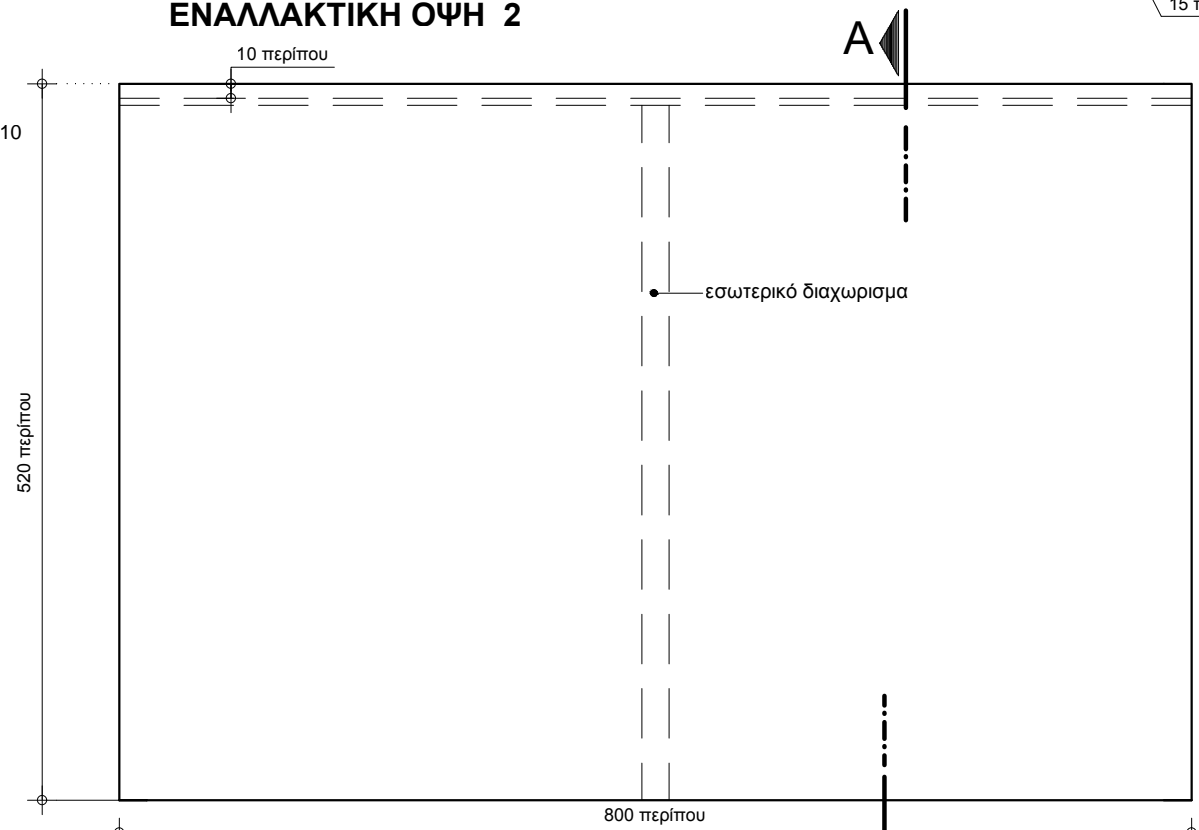

ΚΤΙΡΙΑΚΕΣ ΥΠΟΔΟΜΕΣ Α.Ε. ΓΕΝΙΚΗ ΔΙΕΥΘΥΝΣΗ ΕΡΓΩΝ ΔΙΕΥΘΥΝΣΗ ΣΥΜΒΑΣΕΩΝ ΕΡΓΩΝ & ΠΡΟΜΗΘΕΙΩΝ	ΧΑΡΤΟΘΗΚΗ ΝΗΠΙΑΓΩΓΕΙΟΥ (12 συρταριών)		
	ΘΕΩΡΗΘΗΚΕ	αριθμός σχεδίου Ξ-ΧΡΝΓ	1/2
ΤΜΗΜΑ ΠΡΟΜΗΘΕΙΩΝ ΕΞΟΠΛΙΣΜΟΥ ΠΑΙΔΕΙΑΣ		ΗΜΕΡΟΜΗΝΙΑ: 2017	ΤΡΟΠΟΠΟΙΗΣΕΙΣ :
		ΚΛΙΜΑΚΑ:	

ΕΝΑΛΛΑΚΤΙΚΗ ΟΨΗ 1

ΕΝΑΛΛΑΚΤΙΚΗ ΟΨΗ 2

ΟΡΙΖΟΝΤΙΑ ΤΟΜΗ Β-Β

ΚΑΤΟΨΗ