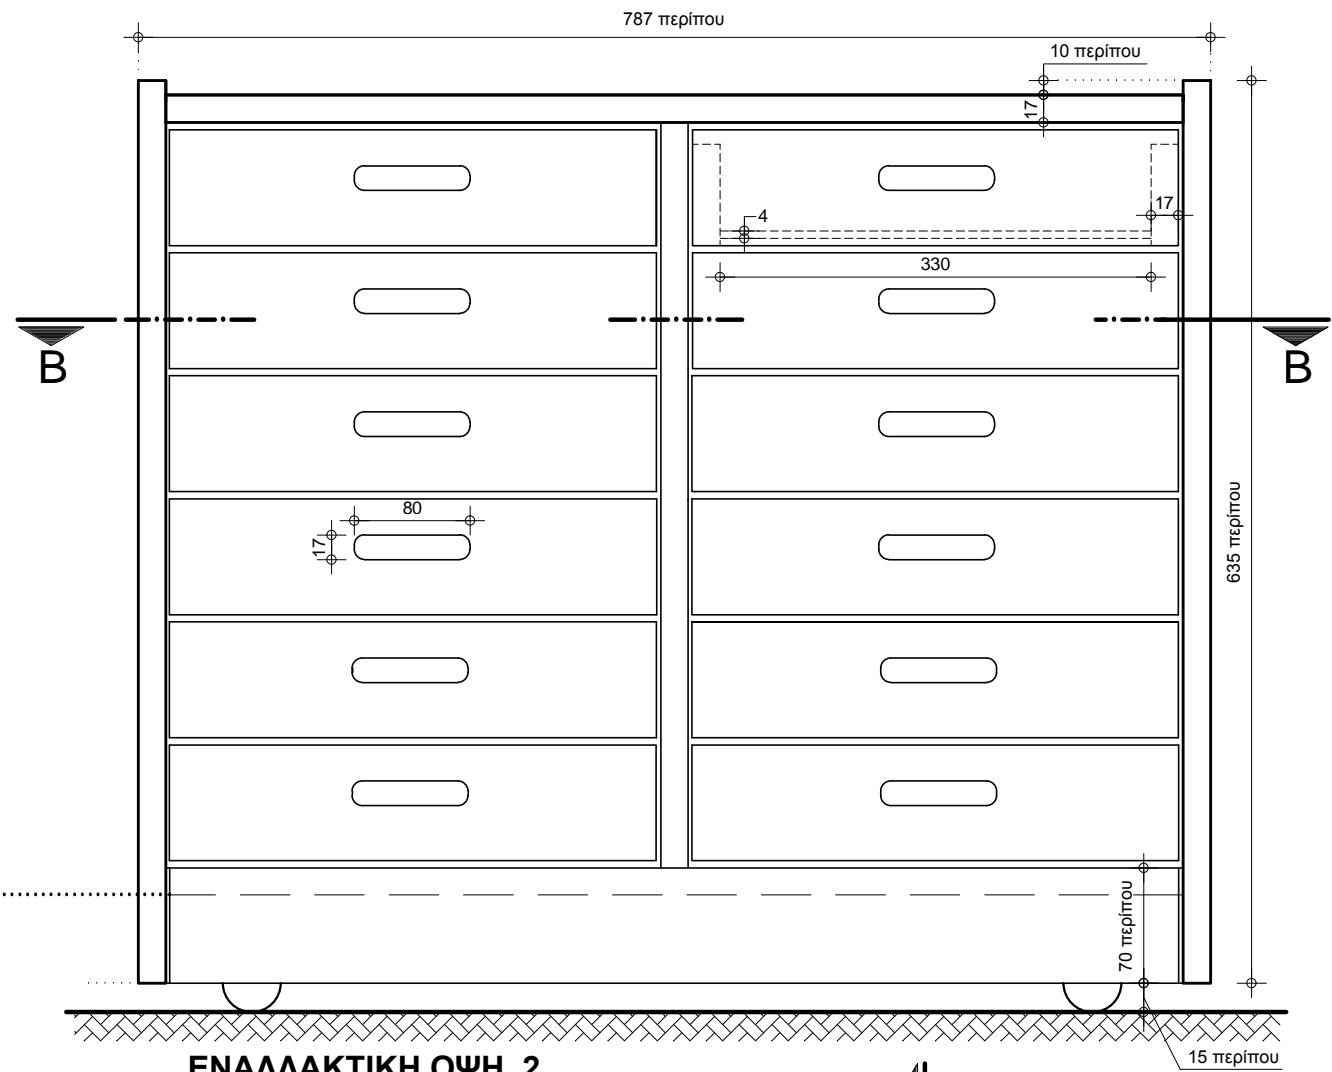

ΚΤΙΡΙΑΚΕΣ ΥΠΟΔΟΜΕΣ Α.Ε. ΓΕΝΙΚΗ ΔΙΕΥΘΥΝΣΗ ΕΡΓΩΝ ΔΙΕΥΘΥΝΣΗ ΣΥΜΒΑΣΕΩΝ ΕΡΓΩΝ & ΠΡΟΜΗΘΕΙΩΝ	ΧΑΡΤΟΘΗΚΗ ΝΗΠΙΑΓΩΓΕΙΟΥ (12 συρταριών)		
	ΘΕΩΡΗΘΗΚΕ	αριθμός σχεδίου Ξ-ΧΡΝΓ	1/2
ΤΜΗΜΑ ΠΡΟΜΗΘΕΙΩΝ ΕΞΟΠΛΙΣΜΟΥ ΠΑΙΔΕΙΑΣ		ΗΜΕΡΟΜΗΝΙΑ: 2017	ΤΡΟΠΟΠΟΙΗΣΕΙΣ :
		ΚΛΙΜΑΚΑ:	

ΕΝΑΛΛΑΚΤΙΚΗ ΟΨΗ 1

ΕΝΑΛΛΑΚΤΙΚΗ ΟΨΗ 2

ΟΡΙΖΟΝΤΙΑ ΤΟΜΗ Β-Β

ΚΑΤΟΨΗ