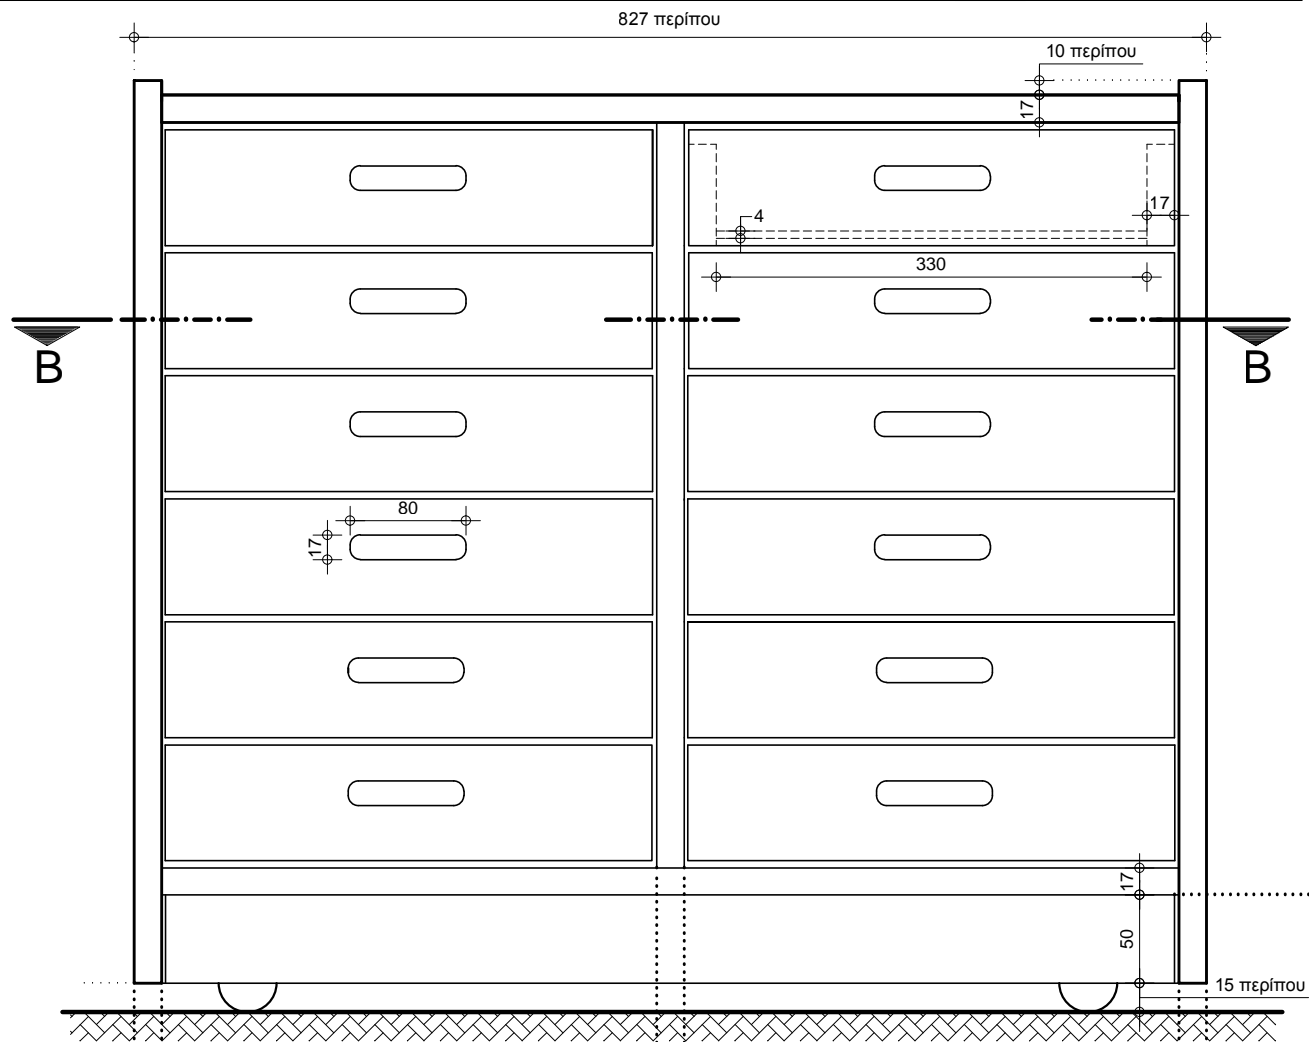

ΚΤΙΡΙΑΚΕΣ ΥΠΟΔΟΜΕΣ Α.Ε. ΓΕΝΙΚΗ ΔΙΕΥΘΥΝΣΗ ΕΡΓΩΝ ΔΙΕΥΘΥΝΣΗ ΣΥΜΒΑΣΕΩΝ ΕΡΓΩΝ & ΠΡΟΜΗΘΕΙΩΝ	ΧΑΡΤΟΘΗΚΗ ΝΗΠΙΑΓΩΓΕΙΟΥ (12 συρταριών)		
	ΘΕΩΡΗΘΗΚΕ	αριθμός σχεδίου Ξ-ΧΡΝΓ	1/2
ΤΜΗΜΑ ΠΡΟΜΗΘΕΙΩΝ ΕΞΟΠΛΙΣΜΟΥ ΠΑΙΔΕΙΑΣ		ΗΜΕΡΟΜΗΝΙΑ: 2017	ΤΡΟΠΟΠΟΙΗΣΕΙΣ :
		ΚΛΙΜΑΚΑ:	

ΕΝΑΛΛΑΚΤΙΚΗ ΟΨΗ 1

ΕΝΑΛΛΑΚΤΙΚΗ ΟΨΗ 2

ΟΡΙΖΟΝΤΙΑ ΤΟΜΗ Β-Β

ΚΑΤΟΨΗ