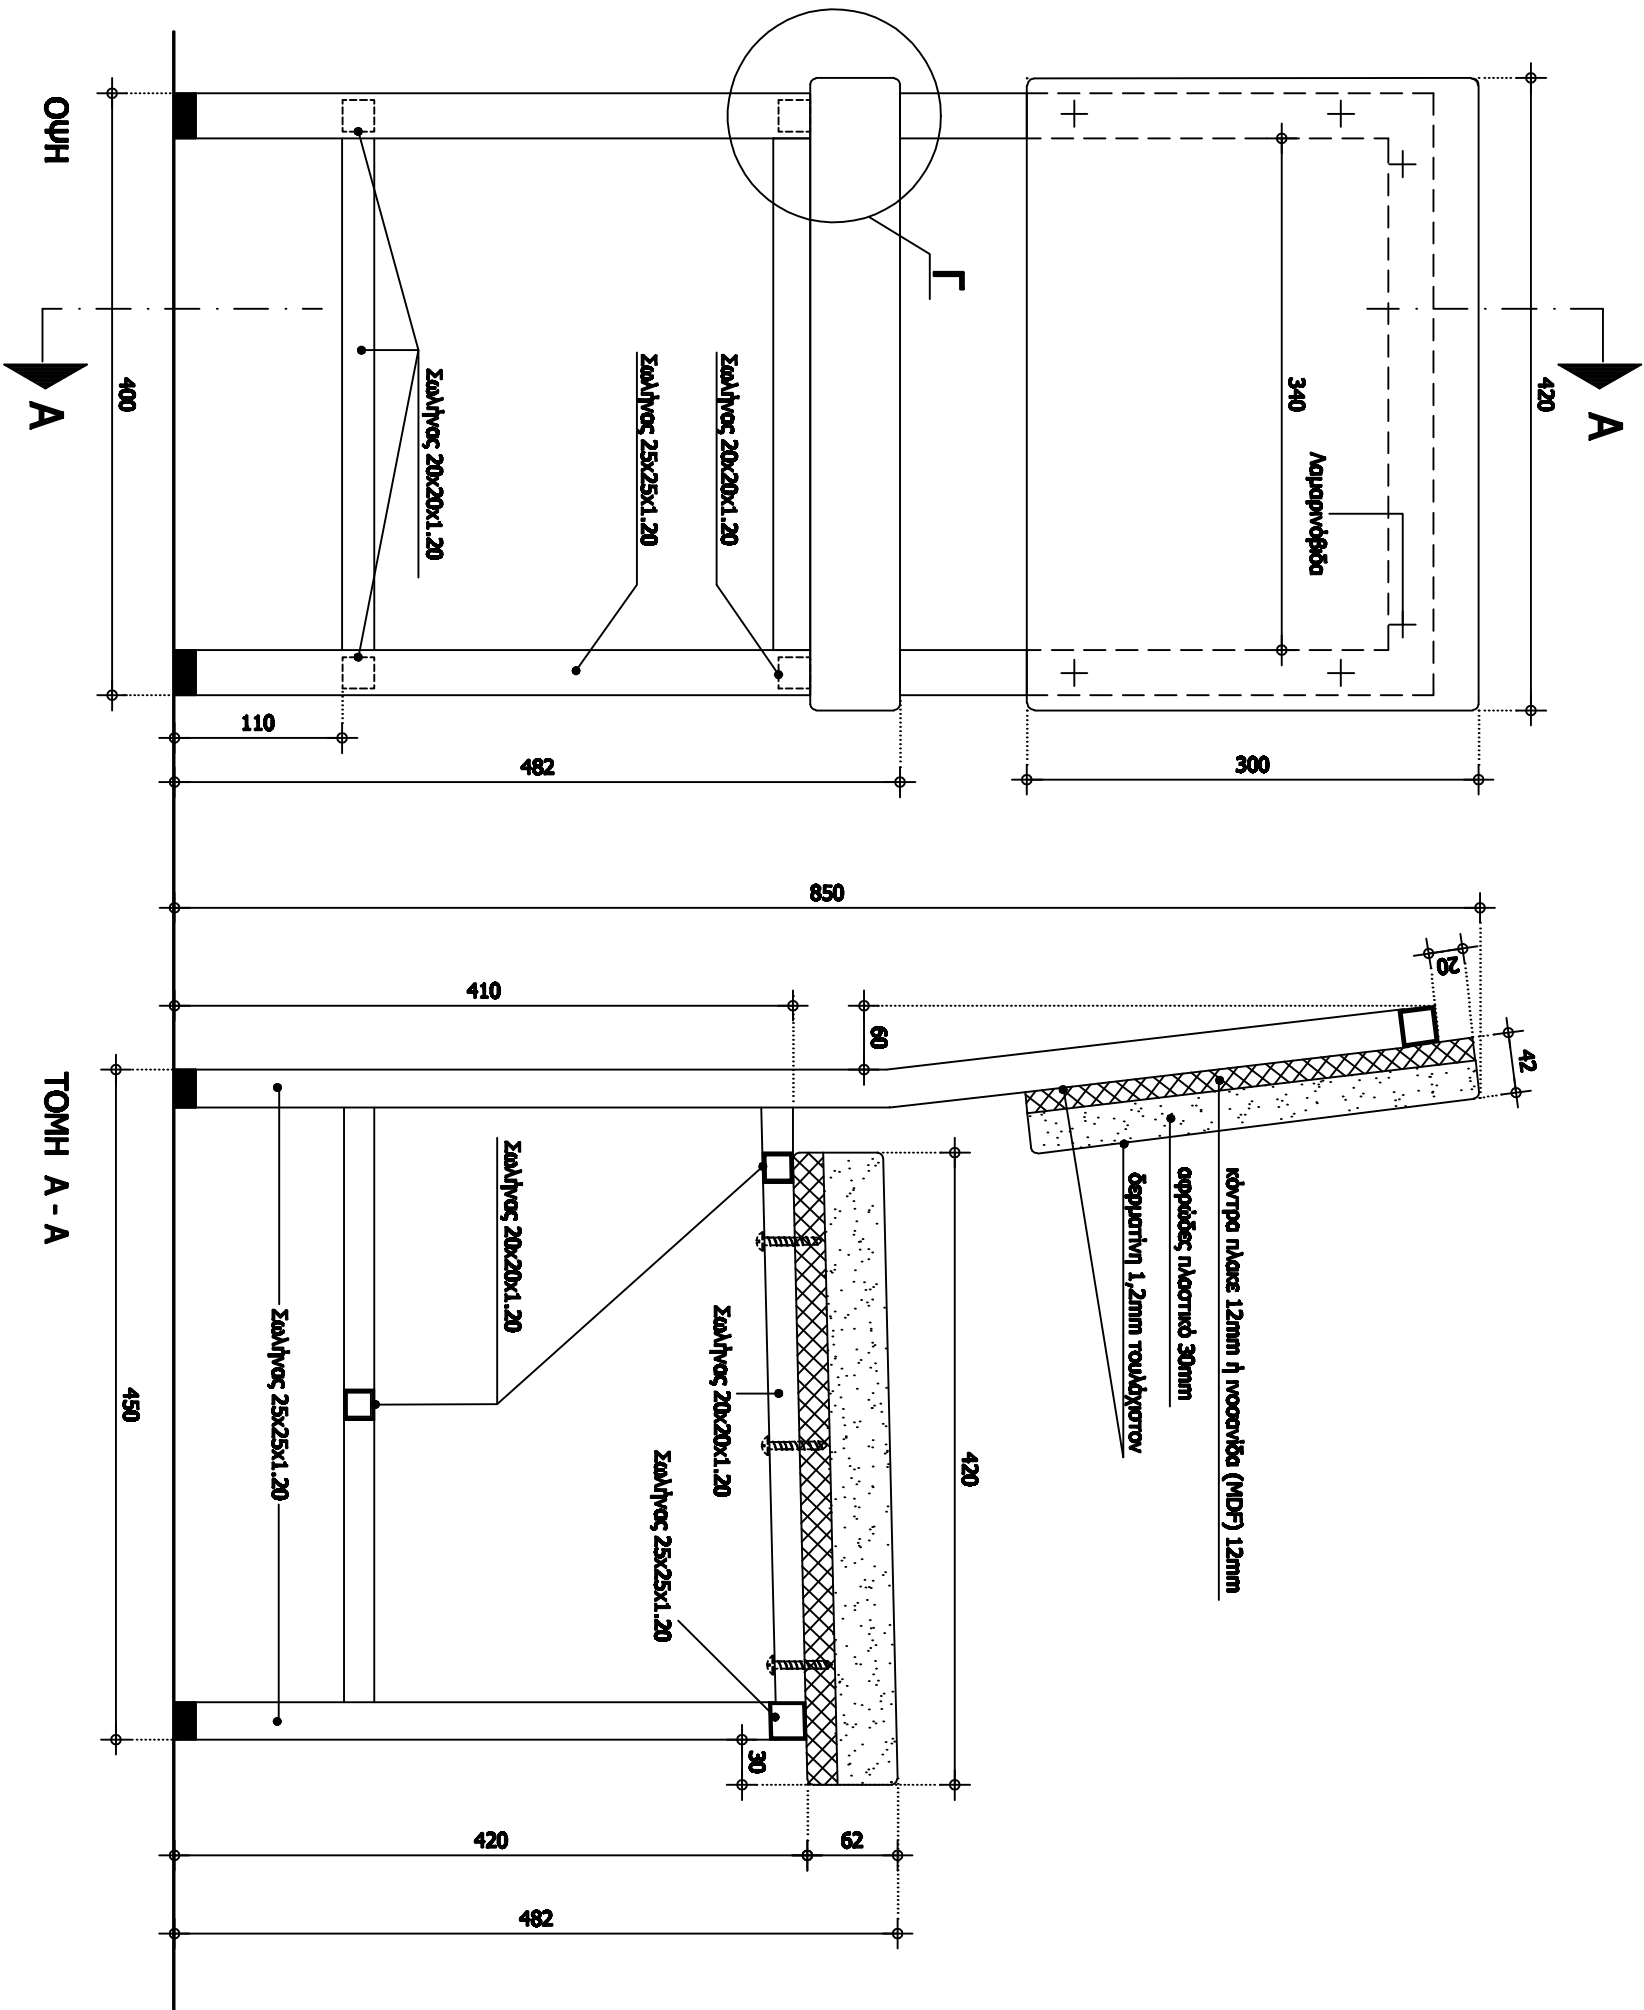

ΚΤΙΡΙΑΚΕΣ ΥΠΟΛΟΜΙΕΣ Α.Ε.		ΚΑΘΙΣΜΑΤΑ ΤΑΠΕΣΤΡΙΑΣ ΜΕΤΑΛΙΚΑ	
ΓΕΝΙΚΗ ΔΙΕΥΘΥΝΣΗ ΣΤΡΑΤΗΓΙΚΟΥ ΣΧΕΔΙΑΣΜΟΥ & ΕΡΓΩΝ ΣΑΙΤ ΔΙΕΥΘΥΝΣΗ ΣΥΜΒΑΣΕΩΝ ΕΡΓΩΝ & ΠΡΟΜΗΘΕΩΝ		ΚΩΔΙΚΟΣ: 2024	ΗΜΕΡΟΜΗΝΙΑ: 2024
ΤΜΗΜΑ ΕΚΠΙΣΤΩΣΕΩΝ ΓΥΛΑΞΑΣ		ΘΕΩΡΗΘΗΚΕ	ΤΡΟΠΟΛΟΓΗΣΕΙΣ:
		M-KKNO	1/1
		ΚΑΜΕΣ	1:1 1:10

ΑΕΤΤΟΜΕΡΕΙΑ Γ'
(Τομή στην έδρα του καθίσματος)
ΚΛΙΜΑΚΑ 1:1